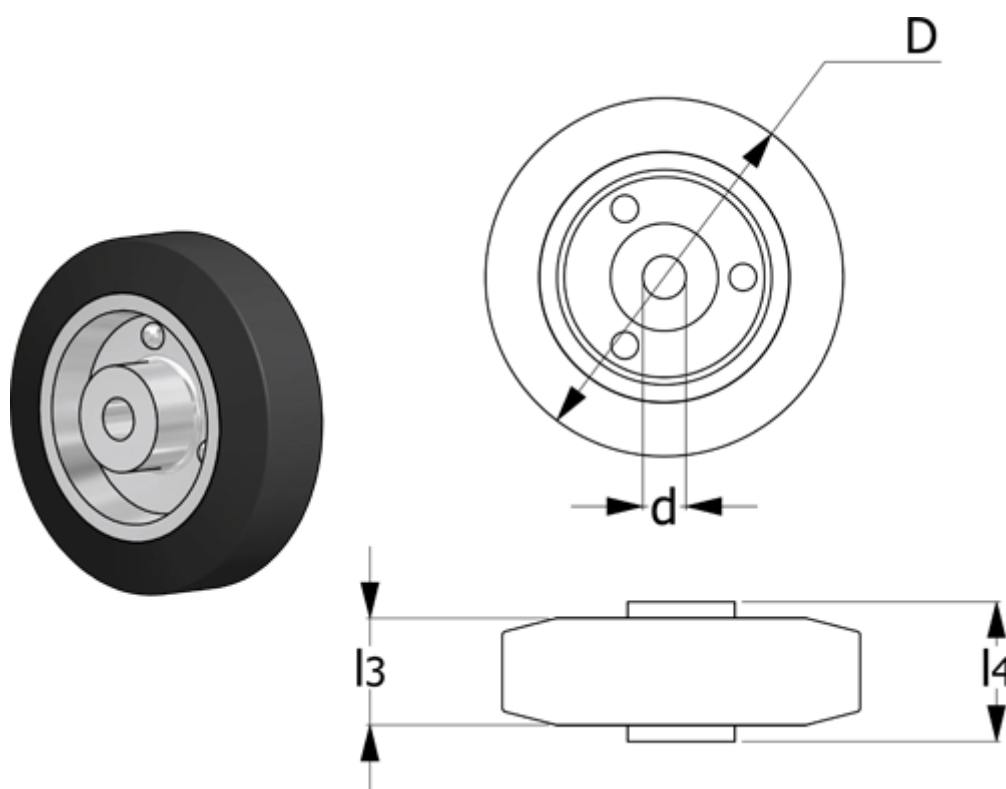

Varenummer: 2314450006  
Beskrivelse: E+G gummi hjul 450006  
RE.E3-100-RBL Løst hjul

## Mål

d	= 12
D	= 100
Dynamisk belastning (N)	= 800
g	= 280
H	= -
Kode	= 450006
l3	= 30
l4	= 44

Max. statisk belastning (N)	= 3000
Rullemodstand (N)	= 750
Type	= RE.E3-100-RBL